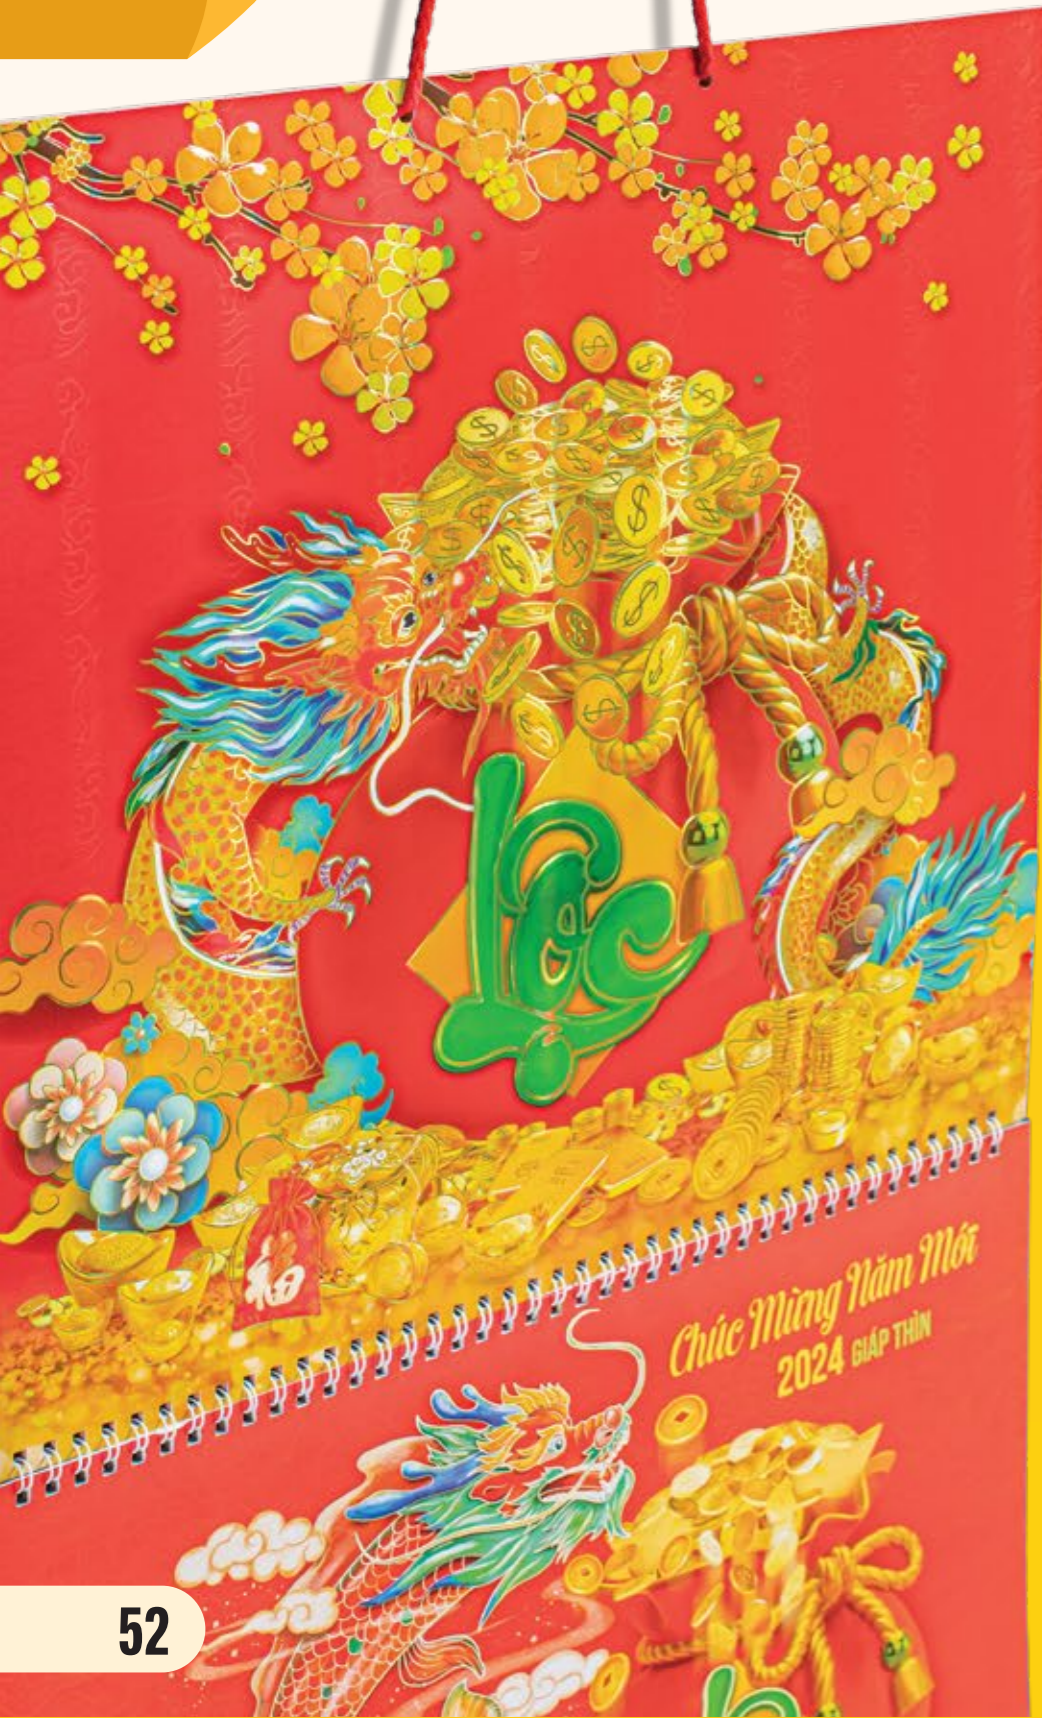

AH 34

Bìa Bộ Số Lò Xo Giữa

- Kích thước: 35 x 37 cm, mở rộng: 70 x 37 cm
- Chất liệu ván MDF
- Metalize màng hologam 7 màu, ép kim, ép vân, bế nổi 3D