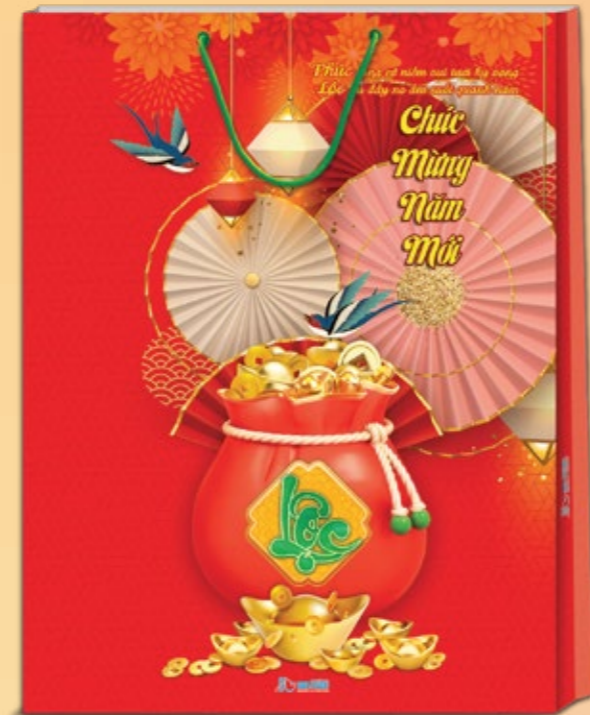

**AH 28 KHÁNH TREO**

**AH 29 HỘP LỊCH**

**AH 30 TÚI LỊCH**

**AH 31 KHÁNH TREO**

**AH 32 HỘP LỊCH**

**AH 33 TÚI LỊCH**

**Bộ phụ kiện lịch Bloc Siêu Đại (20x30 cm) & Đại Đặc Biệt (17x24 cm)**

- Bìa treo in Metalize ghép màng hologram 7 màu thực hiện theo công nghệ mới, ép nổi 3D
- Trên bìa có gắn chữ Lộc cầm thạch
- Hộp in Offset ghép màng hologram 7 màu và thành phẩm theo công nghệ mới, ép vân, ép nổi 3D
- Túi giấy Duplex in 4 màu, cán màng

**Được bán riêng biệt từng món theo yêu cầu của quý khách.**

**Bộ phụ kiện lịch Bloc Siêu Đại (20x30 cm) & Đại Đặc Biệt (17x24 cm)**

- Bìa treo in Metalize ghép màng hologram 7 màu thực hiện theo công nghệ mới, ép nổi 3D
- Trên bìa có gắn chữ Lộc cầm thạch
- Hộp in Offset ghép màng hologram 7 màu và thành phẩm theo công nghệ mới, ép vân, ép nổi 3D
- Túi giấy Duplex in 4 màu, cán màng