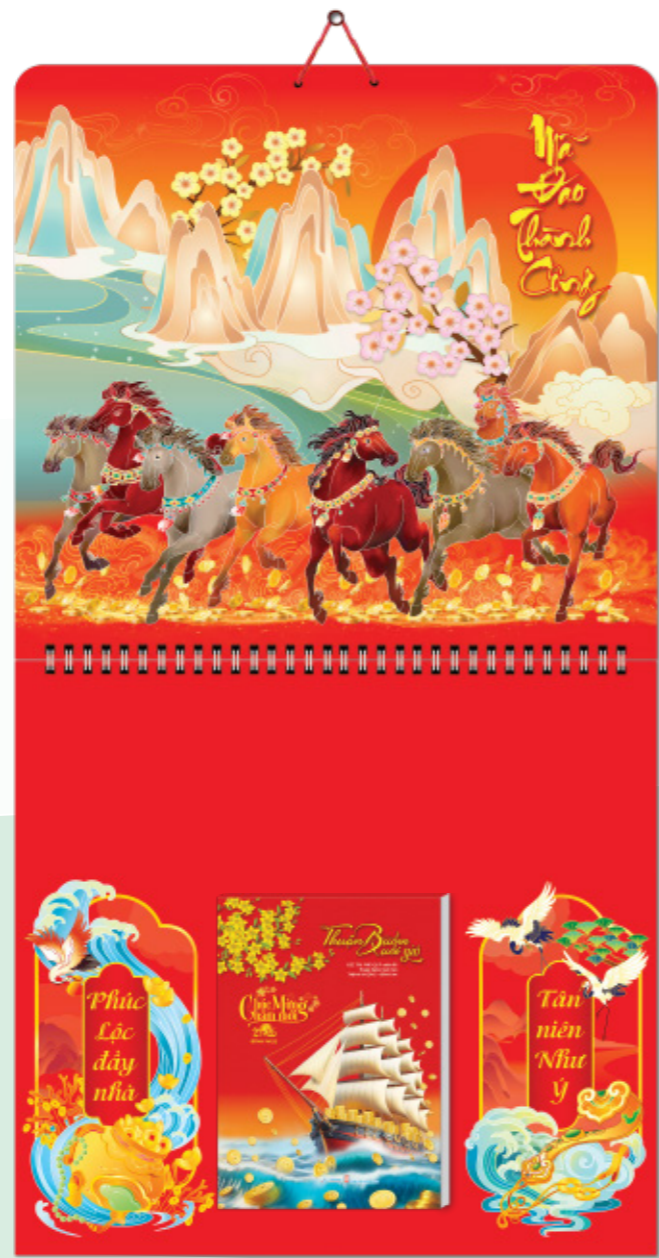

**BÌA LÒ XO GIỮA
GẮN BLOC**
35 x 37

AH 37

Bìa Lò Xo Giữa gắn Lịch Bloc

- Kích thước: 35 x 37 cm, mở rộng: 70 x 37 cm
- Chất liệu ván MDF
- Metalize màng hologam 7 màu, ép kim, ép vân, bế nổi 3D

Gắn Được Các Bloc Lịch:

Bloc đại (14,5 x 20,5 cm)   Bloc đại lỗ (13 x 19 cm)

*Các mẫu bìa dưới gắn bloc sẽ được đóng lò xo và giao ngẫu nhiên.
Quý khách có yêu cầu về mẫu xin liên hệ trước